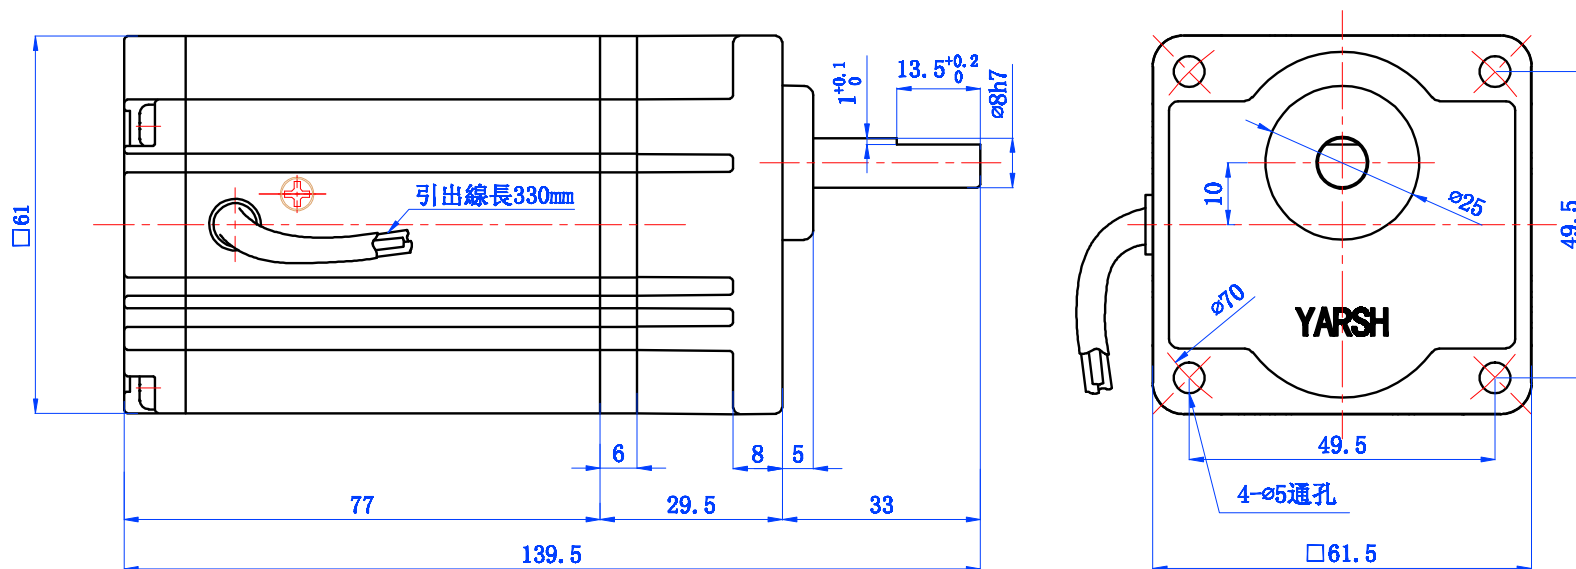

外型图(亚势)

			品名	交流减速机	型号	YS-2IK6GN-A 2GN(3-18)K		
			电压	110V	系列	定速		
			功率	6W	视图		版次	02
制图	SWG	15-6-6	IP等级	IP 20	表面	黑色	单位	mm
审核	ZXL	15-6-6	转数比	(3-18):1	安装尺寸	49.5x49.5		
批准	FZ	15-6-6	厦门成钢电机有限公司					